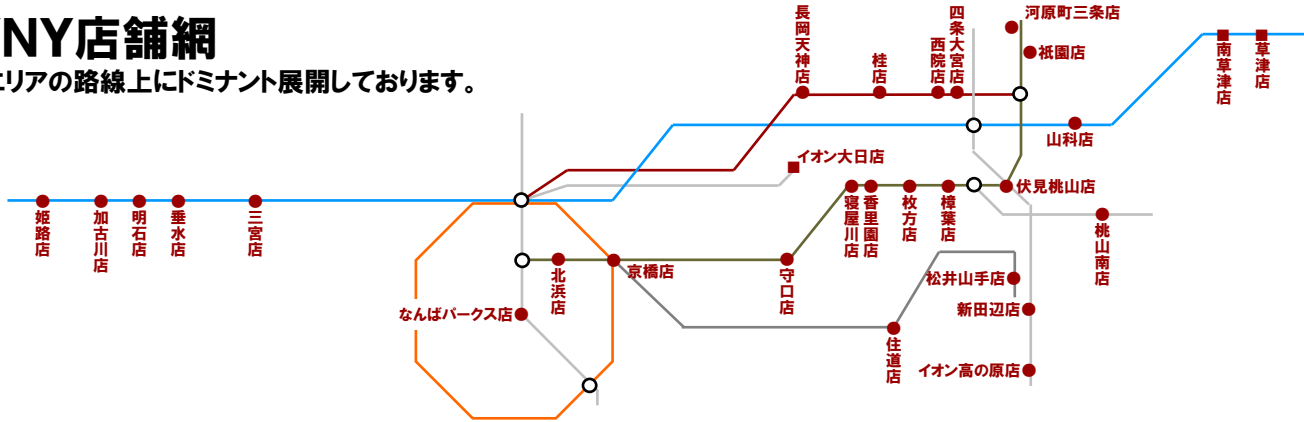

株式会社アルテ サロン ホールディングス グループ店舗網

Ash 店舗網、AMG、essentials

首都圏エリアの路線上にドミナント展開しております。

Ash チェーン

- Ash ブランド 89店
- Bees ブランド
ベース 6店
- ▼ etra ブランド
エトウラ 2店
- ◆ aj ブランド 5店
- ▲ essentials ブランド 1店
-
- ▲ AMG ブランド 2店

Ash, Bees, etra の各ブランド店舗に加え、AMG, essentials、aj 店舗におきましてもアルテサロンホールディングスの株主優待券をお使いいただけるようになりました。

2011年12月末現在 105店舗

株式会社アルテ サロン ホールディングス グループ店舗網

NYNY店舗網

関西エリアの路線上にドミナント展開しております。

- NYNY ブランド 26店
- FRANCK PROVOST ブランド 3店
フランク プロボ-

2011年12月末現在 29店舗

スタイルデザイナー店舗網

関東圏を中心に多様なブランドのサロン経営を支援しております。